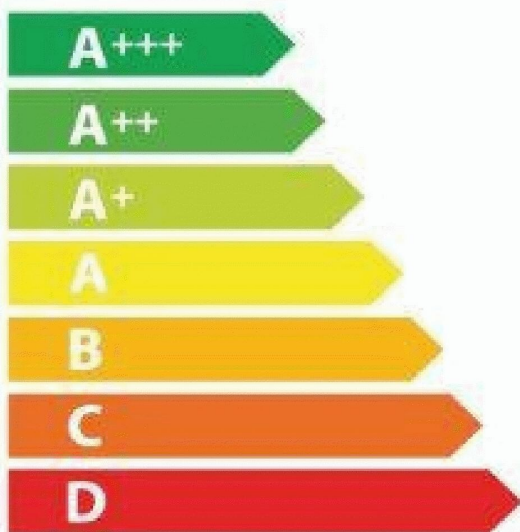

ENERG
енергия · ενεργεια

De Dietrich 

DOP7350G

A+

73 L

0.70 kWh / cycle*

1.00 kWh / cycle*

* цикл · cyklus · portion · zyklus · πρόγραμμα · ciclo · tsúkkel · ohjelma · ciklus · ciklas · cikls · ciklu · cyclus · cykl · ciclu · program · cykel